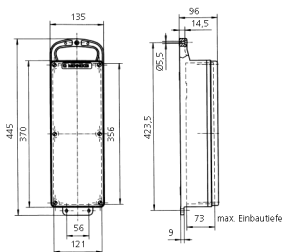

EverGUM® Steckdosenleiste

Bestellnr. 70034

- Gehäuse aus Vollgummi, Signalgelb, RAL 1003
- anschlussfertig verdrahtet

Technische Daten

CEE 32 A, 5 p, 400 V	3
Anschluss/Zuleitung	• 2 m H07RN-F5G4 mit CEE-Stecker 32 A, 5 p, 400 V
Schutzart	IP 44
Gehäusematerial	Vollgummi
Gewicht	5033 g
Höhe	445 mm
Breite	135 mm
Prüfzeichen	EAC

Abmessungen

Zeichnung
5 MB 44

Maße in mm