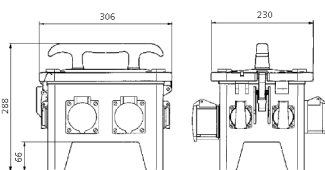

EverGUM® Steckdosenkombination

Bestellnr. 70276

- Gehäuse aus Vollgummi, Signalgelb RAL 1003
- anschlussfertig verdrahtet

Technische Daten

| | |
|----------------------|------------------------------------------------------------------------------------------------------|
| CEE 32 A, 5 p, 400 V | 1 |
| CEE 16 A, 5 p, 400 V | 2 |
| SCHUKO® | 4 |
| Absicherung | <ul style="list-style-type: none"> • 2 Neozed D 01, 3 p • 2 Neozed D 01, 1 p |
| Vorsicherung max. | 32 A |
| InA | 32 A |
| RDF | 0.75 |
| Anschluss/Zuleitung | <ul style="list-style-type: none"> • 1 Anbaugerätestecker 32 A, 5 p, 400 V |
| Schutzart | IP 44 |
| Gehäusematerial | Vollgummi |
| Gewicht | 6644 g |
| Länge | 306 mm |
| Höhe | 288 mm |
| Breite | 230 mm |
| Prüfzeichen | EAC |

Abmessungen

Zeichnung
5 MB 48a

Maße in mm