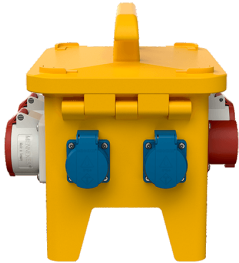

EverGUM® Steckdosenkombination

Bestellnr. 70349

- Gehäuse aus Vollgummi, Signalgelb RAL 1003
- anschlussfertig verdrahtet

Technische Daten

CEE 32 A, 5 p, 400 V	1
CEE 16 A, 5 p, 400 V	1
SCHUKO®	4
Absicherung	<ul style="list-style-type: none"> • 1 FI 40 A, 4 p, 0,03 A • 1 LS 16 A, 3 p, C • 2 LS 16 A, 1 p, B
Vorsicherung max.	32 A
InA	32 A
RDF	0.7
Anschluss/Zuleitung	<ul style="list-style-type: none"> • 1 Anbaugerätestecker 32 A, 5 p, 400 V
Schutzart	IP 44
Gehäusematerial	Vollgummi
Gewicht	6660 g
Länge	306 mm
Höhe	288 mm
Breite	230 mm
Prüfzeichen	EAC

Abmessungen

Zeichnung
5 MB 48a

Maße in mm