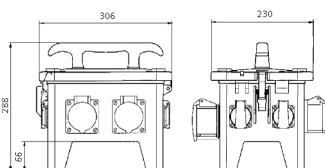

EverGUM® Steckdosenkombination

Bestellnr. 70349

- Gehäuse aus Vollgummi, Signalgelb RAL 1003
- anschlussfertig verdrahtet

Technische Daten

CEE 32 A, 5 p, 400 V	1
CEE 16 A, 5 p, 400 V	1
SCHUKO®	4
Absicherung	<ul style="list-style-type: none"> • 1 FI 40 A, 4 p, 0,03 A • 1 LS 16 A, 3 p, C • 2 LS 16 A, 1 p, B
Vorsicherung max.	32 A
InA	32 A
RDF	0.7
Anschluss/Zuleitung	<ul style="list-style-type: none"> • 1 Anbaugerätestecker 32 A, 5 p, 400 V
Schutzart	IP 44
Gehäusematerial	Vollgummi
Gewicht	6660 g
Länge	306 mm
Höhe	288 mm
Breite	230 mm
Prüfzeichen	EAC

Abmessungen

Zeichnung
5 MB 48a

Maße in mm