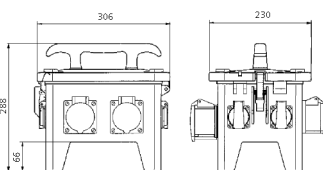

EverGUM® Steckdosenkombination

Bestellnr. 70350

- Gehäuse aus Vollgummi, Signalgelb RAL 1003
- anschlussfertig verdrahtet

Technische Daten

CEE 16 A, 5 p, 400 V	2
SCHUKO®	4
Absicherung	• 1 FI 40 A, 4 p, 0,03 A
Vorsicherung max.	16 A
InA	16 A
RDF	1
Anschluss/Zuleitung	• 1 Anbaugerätestecker 16 A, 5 p, 400 V
Schutzart	IP 44
Gehäusematerial	Vollgummi
Gewicht	5960 g
Länge	306 mm
Höhe	288 mm
Breite	230 mm
Prüfzeichen	EAC

Abmessungen

Zeichnung
5 MB 48a

Maße in mm