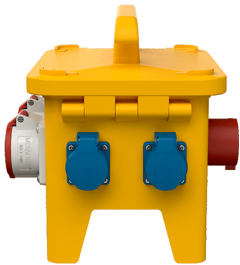

EverGUM® Steckdosenkombination

Bestellnr. 70350

- Gehäuse aus Vollgummi, Signalgelb RAL 1003
- anschlussfertig verdrahtet

Technische Daten

CEE 16 A, 5 p, 400 V	2
SCHUKO®	4
Absicherung	• 1 FI 40 A, 4 p, 0,03 A
Vorsicherung max.	16 A
InA	16 A
RDF	1
Anschluss/Zuleitung	• 1 Anbaugerätestecker 16 A, 5 p, 400 V
Schutzart	IP 44
Gehäusematerial	Vollgummi
Gewicht	5960 g
Länge	306 mm
Höhe	288 mm
Breite	230 mm
Prüfzeichen	EAC

Abmessungen

Zeichnung
5 MB 48a

Maße in mm