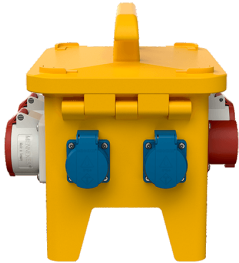

EverGUM® Steckdosenkombination

Bestellnr. 70414

- Gehäuse aus Vollgummi, Signalgelb RAL 1003
- anschlussfertig verdrahtet

Technische Daten

CEE 16 A, 5 p, 400 V	3
SCHUKO®	4
Absicherung	<ul style="list-style-type: none"> • 1 FI 40 A, 4 p, 0,03 A • 2 LS 16 A, 1 p, B
Vorsicherung max.	16 A
InA	16 A
RDF	1
Anschluss/Zuleitung	<ul style="list-style-type: none"> • 1 Anbaugerätestecker 16 A, 5 p, 400 V
Schutzart	IP 44
Gehäusematerial	Vollgummi
Gewicht	6270 g
Länge	306 mm
Höhe	288 mm
Breite	230 mm
Prüfzeichen	EAC

Abmessungen

Zeichnung
5 MB 48a

Maße in mm