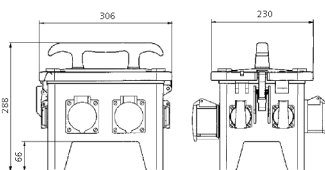

EverGUM® Steckdosenkombination

Bestellnr. 70414

- Gehäuse aus Vollgummi, Signalgelb RAL 1003
- anschlussfertig verdrahtet

Technische Daten

CEE 16 A, 5 p, 400 V	3
SCHUKO®	4
Absicherung	<ul style="list-style-type: none"> • 1 FI 40 A, 4 p, 0,03 A • 2 LS 16 A, 1 p, B
Vorsicherung max.	16 A
InA	16 A
RDF	1
Anschluss/Zuleitung	<ul style="list-style-type: none"> • 1 Anbaugerätestecker 16 A, 5 p, 400 V
Schutzart	IP 44
Gehäusematerial	Vollgummi
Gewicht	6270 g
Länge	306 mm
Höhe	288 mm
Breite	230 mm
Prüfzeichen	EAC

Abmessungen

Zeichnung
5 MB 48a

Maße in mm