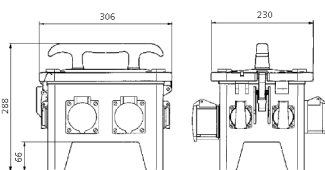

EverGUM® Steckdosenkombination

Bestellnr. 70433

- Gehäuse aus Vollgummi, Signalgelb RAL 1003
- anschlussfertig verdrahtet

Technische Daten

CEE 32 A, 5 p, 400 V	1
CEE 16 A, 5 p, 400 V	1
SCHUKO®	4
Absicherung	<ul style="list-style-type: none"> • 2 Neozed D 01, 3 p • 2 Neozed D 01, 1 p
Vorsicherung max.	32 A
InA	32 A
RDF	1
Anschluss/Zuleitung	<ul style="list-style-type: none"> • 2 m H07RN-F5G4 mit CEE-Stecker 32 A, 5 p, 400 V
Schutzart	IP 44
Gehäusematerial	Vollgummi
Gewicht	7760 g
Länge	306 mm
Höhe	288 mm
Breite	230 mm
Prüfzeichen	EAC

Abmessungen

Zeichnung
5 MB 48a

Maße in mm