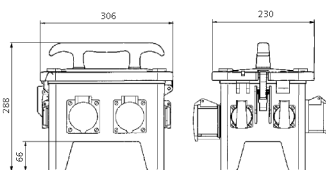

## EverGUM® Steckdosenkombination

Bestellnr. 70436

- Gehäuse aus Vollgummi, Signalgelb RAL 1003
- anschlussfertig verdrahtet

### Technische Daten

CEE 16 A, 5 p, 400 V	2
SCHUKO®	4
Absicherung	<ul style="list-style-type: none"> <li>• 1 FI 40 A, 4 p, 0,03 A</li> <li>• 2 LS 16 A, 3 p, C</li> <li>• 2 LS 16 A, 1 p, B</li> </ul>
Vorsicherung max.	32 A
InA	28 A
RDF	0.45
Anschluss/Zuleitung	<ul style="list-style-type: none"> <li>• 2 m H07RN-F5G4 mit CEE-Stecker 32 A, 5 p, 400 V</li> </ul>
Schutzart	IP 44
Gehäusematerial	Vollgummi
Gewicht	8550 g
Länge	306 mm
Höhe	288 mm
Breite	230 mm
Prüfzeichen	EAC

### Abmessungen

Zeichnung  
5 MB 48a

Maße in mm