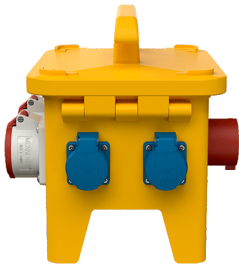

## EverGUM® Steckdosenkombination

Bestellnr. 70437

- Gehäuse aus Vollgummi, Signalgelb RAL 1003
- anschlussfertig verdrahtet

### Technische Daten

CEE 16 A, 5 p, 400 V	2
SCHUKO®	4
Absicherung	<ul style="list-style-type: none"> <li>• 1 FI 40 A, 4 p, 0,03 A</li> <li>• 2 LS 16 A, 3 p, C</li> <li>• 4 LS 16 A, 1 p, B</li> </ul>
Vorsicherung max.	32 A
InA	32 A
RDF	0.6
Anschluss/Zuleitung	<ul style="list-style-type: none"> <li>• 1 Anbaugerätestecker 32 A, 5 p, 400 V</li> </ul>
Schutzart	IP 44
Gehäusematerial	Vollgummi
Gewicht	7474 g
Länge	306 mm
Höhe	288 mm
Breite	230 mm
Prüfzeichen	EAC