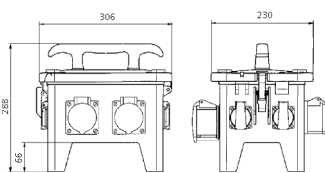

## EverGUM® Steckdosenkombination

Bestellnr. 70438

- Gehäuse aus Vollgummi, Signalgelb RAL 1003
- anschlussfertig verdrahtet

### Technische Daten

|                     |   |
|---------------------|---|
| SCHUKO®             | 8   |
| Absicherung         | • 1 FI 40 A, 4 p, 0,03 A                            |
| Vorsicherung max.   | 16 A  |
| InA                 | 16 A  |
| RDF                 | 1   |
| Anschluss/Zuleitung | • 2 m H07RN-F5G2,5 mit CEE-Stecker 16 A, 5 p, 400 V |
| Schutzart           | IP 44   |
| Gehäusematerial     | Vollgummi   |
| Gewicht             | 7020 g  |
| Länge               | 306 mm  |
| Höhe                | 288 mm  |
| Breite              | 230 mm  |
| Prüfzeichen         | EAC   |

### Abmessungen

Zeichnung  
5 MB 48a  
Maße in mm