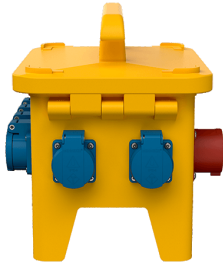

EverGUM® Steckdosenkombination

Bestellnr. 70439

- Gehäuse aus Vollgummi, Signalgelb RAL 1003
- anschlussfertig verdrahtet

Technische Daten

SCHUKO®	8
Absicherung	• 1 FI 40 A, 4 p, 0,03 A
Vorsicherung max.	16 A
InA	16 A
RDF	1
Anschluss/Zuleitung	• 1 Anbaugerätestecker 16 A, 5 p, 400 V
Schutzart	IP 44
Gehäusematerial	Vollgummi
Gewicht	6255 g
Länge	306 mm
Höhe	288 mm
Breite	230 mm
Prüfzeichen	EAC

Abmessungen

Zeichnung
5 MB 48a
Maße in mm