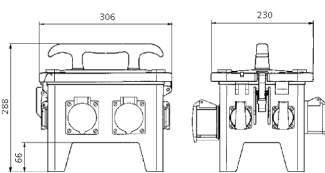

EverGUM® Steckdosenkombination

Bestellnr. 70439

- Gehäuse aus Vollgummi, Signalgelb RAL 1003
- anschlussfertig verdrahtet

Technische Daten

SCHUKO®	8
Absicherung	• 1 FI 40 A, 4 p, 0,03 A
Vorsicherung max.	16 A
InA	16 A
RDF	1
Anschluss/Zuleitung	• 1 Anbaugerätestecker 16 A, 5 p, 400 V
Schutzart	IP 44
Gehäusematerial	Vollgummi
Gewicht	6255 g
Länge	306 mm
Höhe	288 mm
Breite	230 mm
Prüfzeichen	EAC

Abmessungen

Zeichnung
5 MB 48a
Maße in mm