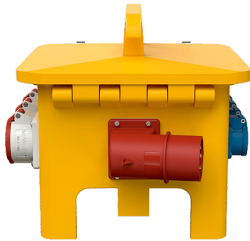

## EverGUM® Steckdosenkombination

Bestellnr. 70443

- Gehäuse aus Vollgummi, Signalgelb RAL 1003
- anschlussfertig verdrahtet

### Technische Daten

CEE 32 A, 5 p, 400 V	2
CEE 16 A, 5 p, 400 V	2
SCHUKO®	4
Absicherung	<ul style="list-style-type: none"> <li>• 1 FI 63 A, 4 p, 0,03 A</li> <li>• 2 LS 32 A, 3 p, C</li> <li>• 2 LS 16 A, 3 p, C</li> <li>• 2 LS 16 A, 1 p, B</li> </ul>
Vorsicherung max.	63 A
InA	51 A
RDF	0.4
Anschluss/Zuleitung	<ul style="list-style-type: none"> <li>• 1 Anbaugerätestecker 63 A, 5 p, 400 V</li> </ul>
Schutzart	IP 44
Gehäusematerial	Vollgummi
Gewicht	12000 g
Länge	360 mm
Höhe	330 mm
Breite	340 mm
Prüfzeichen	EAC