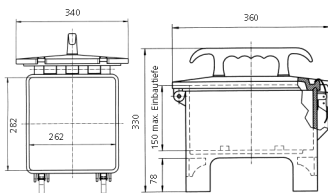

### Technische Daten

CEE 32 A, 5 p, 400 V	2
CEE 16 A, 5 p, 400 V	2
SCHUKO®	4
Absicherung	<ul style="list-style-type: none"> <li>• 1 FI 63 A, 4 p, 0,03 A</li> <li>• 2 LS 32 A, 3 p, C</li> <li>• 2 LS 16 A, 3 p, C</li> <li>• 2 LS 16 A, 1 p, B</li> </ul>
Vorsicherung max.	63 A
InA	51 A
RDF	0.4
Anschluss/Zuleitung	<ul style="list-style-type: none"> <li>• 1 Anbaugerätestecker 63 A, 5 p, 400 V</li> </ul>
Schutzart	IP 44
Gehäusematerial	Vollgummi
Gewicht	12000 g
Länge	360 mm
Höhe	330 mm
Breite	340 mm
Prüfzeichen	EAC

### Abmessungen

Zeichnung  
5 MB 43

Maße in mm