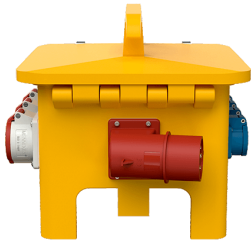

EverGUM® Steckdosenkombination

Bestellnr. 70445

- Gehäuse aus Vollgummi, Signalgelb RAL 1003
- anschlussfertig verdrahtet

Technische Daten

CEE 32 A, 5 p, 400 V	2
CEE 16 A, 5 p, 400 V	2
SCHUKO®	4
Absicherung	<ul style="list-style-type: none"> • 1 FI 40 A, 4 p, 0,03 A • 2 LS 16 A, 3 p, C • 2 LS 16 A, 1 p, B
Vorsicherung max.	32 A
InA	32 A
RDF	1
Anschluss/Zuleitung	<ul style="list-style-type: none"> • 1 Anbaugerätestecker 32 A, 5 p, 400 V
Schutzart	IP 44
Gehäusematerial	Vollgummi
Gewicht	13500 g
Länge	360 mm
Höhe	330 mm
Breite	340 mm
Prüfzeichen	EAC