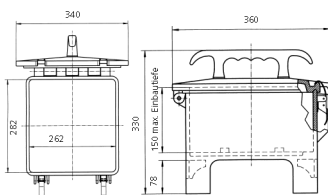

EverGUM® Steckdosenkombination

Bestellnr. 70445

- Gehäuse aus Vollgummi, Signalgelb RAL 1003
- anschlussfertig verdrahtet

Technische Daten

CEE 32 A, 5 p, 400 V	2
CEE 16 A, 5 p, 400 V	2
SCHUKO®	4
Absicherung	<ul style="list-style-type: none"> • 1 FI 40 A, 4 p, 0,03 A • 2 LS 16 A, 3 p, C • 2 LS 16 A, 1 p, B
Vorsicherung max.	32 A
InA	32 A
RDF	1
Anschluss/Zuleitung	<ul style="list-style-type: none"> • 1 Anbaugerätestecker 32 A, 5 p, 400 V
Schutzart	IP 44
Gehäusematerial	Vollgummi
Gewicht	13500 g
Länge	360 mm
Höhe	330 mm
Breite	340 mm
Prüfzeichen	EAC

Abmessungen

Zeichnung
5 MB 43

Maße in mm