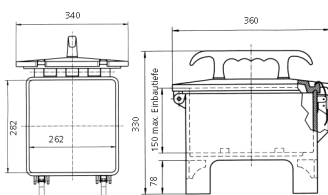

## EverGUM® Steckdosenkombination

Bestellnr. 70446

- Gehäuse aus Vollgummi, Signalgelb RAL 1003
- anschlussfertig verdrahtet

### Technische Daten

CEE 32 A, 5 p, 400 V	1
CEE 16 A, 5 p, 400 V	3
SCHUKO®	4
Absicherung	<ul style="list-style-type: none"> <li>• 3 Neozed D 01, 3 p</li> <li>• 2 Neozed D 01, 1 p</li> </ul>
Vorsicherung max.	32 A
InA	32 A
RDF	1
Anschluss/Zuleitung	<ul style="list-style-type: none"> <li>• 3 m H07RN-F5G4 mit CEE-Stecker 32 A, 5 p, 400 V</li> </ul>
Schutzart	IP 44
Gehäusematerial	Vollgummi
Gewicht	10200 g
Länge	360 mm
Höhe	330 mm
Breite	340 mm
Prüfzeichen	EAC

### Abmessungen

Zeichnung  
5 MB 43

Maße in mm