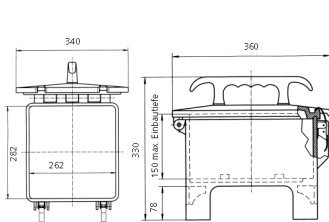

## EverGUM® Steckdosenkombination

Bestellnr. 70447

- Gehäuse aus Vollgummi, Signalgelb RAL 1003
- anschlussfertig verdrahtet

### Technische Daten

CEE 32 A, 5 p, 400 V	1
CEE 16 A, 5 p, 400 V	3
SCHUKO®	4
Absicherung	<ul style="list-style-type: none"> <li>• 3 Neozed D 01, 3 p</li> <li>• 2 Neozed D 01, 1 p</li> </ul>
Anschluss/Zuleitung	<ul style="list-style-type: none"> <li>• 1 Anbaugerätestecker 32 A, 5 p, 400 V</li> </ul>
Schutzart	IP 44
Gehäusematerial	Vollgummi
Gewicht	6000 g
Länge	360 mm
Höhe	330 mm
Breite	340 mm
Prüfzeichen	EAC

### Abmessungen

Zeichnung  
5 MB 43

Maße in mm