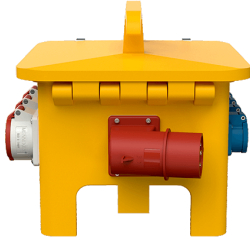

## EverGUM® Steckdosenkombination

Bestellnr. 70447

- Gehäuse aus Vollgummi, Signalgelb RAL 1003
- anschlussfertig verdrahtet

### Technische Daten

CEE 32 A, 5 p, 400 V	1
CEE 16 A, 5 p, 400 V	3
SCHUKO®	4
Absicherung	<ul style="list-style-type: none"> <li>• 3 Neozed D 01, 3 p</li> <li>• 2 Neozed D 01, 1 p</li> </ul>
Anschluss/Zuleitung	<ul style="list-style-type: none"> <li>• 1 Anbaugerätestecker 32 A, 5 p, 400 V</li> </ul>
Schutzart	IP 44
Gehäusematerial	Vollgummi
Gewicht	6000 g
Länge	360 mm
Höhe	330 mm
Breite	340 mm
Prüfzeichen	EAC