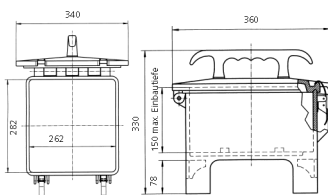

## EverGUM® Steckdosenkombination

Bestellnr. 70448

- Gehäuse aus Vollgummi, Signalgelb RAL 1003
- anschlussfertig verdrahtet

### Technische Daten

CEE 32 A, 5 p, 400 V	1
CEE 16 A, 5 p, 400 V	1
SCHUKO®	8
Absicherung	<ul style="list-style-type: none"> <li>• 1 FI 40 A, 4 p, 0,03 A</li> <li>• 1 LS 16 A, 3 p, C</li> <li>• 4 LS 16 A, 1 p, B</li> </ul>
Vorsicherung max.	32 A
InA	32 A
RDF	0.95
Anschluss/Zuleitung	<ul style="list-style-type: none"> <li>• 3 m H07RN-F5G4 mit CEE-Stecker 32 A, 5 p, 400 V</li> </ul>
Schutzart	IP 44
Gehäusematerial	Vollgummi
Gewicht	11525 g
Länge	360 mm
Höhe	330 mm
Breite	340 mm
Prüfzeichen	EAC

### Abmessungen

Zeichnung  
5 MB 43

Maße in mm