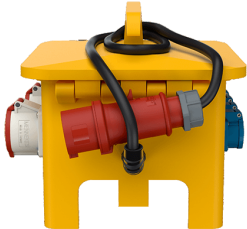

## EverGUM® Steckdosenkombination

Bestellnr. 70448

- Gehäuse aus Vollgummi, Signalgelb RAL 1003
- anschlussfertig verdrahtet

### Technische Daten

CEE 32 A, 5 p, 400 V	1
CEE 16 A, 5 p, 400 V	1
SCHUKO®	8
Absicherung	<ul style="list-style-type: none"> <li>• 1 FI 40 A, 4 p, 0,03 A</li> <li>• 1 LS 16 A, 3 p, C</li> <li>• 4 LS 16 A, 1 p, B</li> </ul>
Vorsicherung max.	32 A
InA	32 A
RDF	0.95
Anschluss/Zuleitung	<ul style="list-style-type: none"> <li>• 3 m H07RN-F5G4 mit CEE-Stecker 32 A, 5 p, 400 V</li> </ul>
Schutzart	IP 44
Gehäusematerial	Vollgummi
Gewicht	11525 g
Länge	360 mm
Höhe	330 mm
Breite	340 mm
Prüfzeichen	EAC