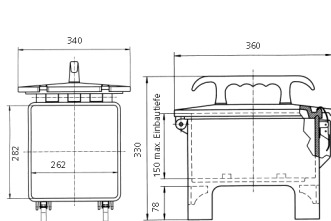

## EverGUM® Steckdosenkombination

Bestellnr. 70449

- Gehäuse aus Vollgummi, Signalgelb RAL 1003
- anschlussfertig verdrahtet

### Technische Daten

CEE 32 A, 5 p, 400 V	1
CEE 16 A, 5 p, 400 V	1
SCHUKO®	8
Absicherung	<ul style="list-style-type: none"> <li>• 1 FI 40 A, 4 p, 0,03 A</li> <li>• 1 LS 16 A, 3 p, C</li> <li>• 4 LS 16 A, 1 p, B</li> </ul>
Vorsicherung max.	32 A
InA	32 A
RDF	0.9
Anschluss/Zuleitung	<ul style="list-style-type: none"> <li>• 1 Anbaugerätestecker 32 A, 5 p, 400 V</li> </ul>
Schutzart	IP 44
Gehäusematerial	Vollgummi
Gewicht	10500 g
Länge	360 mm
Höhe	330 mm
Breite	340 mm
Prüfzeichen	EAC

### Abmessungen

Zeichnung  
5 MB 43

Maße in mm