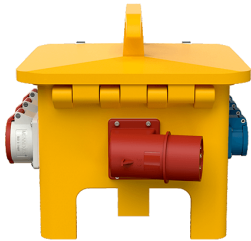

## EverGUM® Steckdosenkombination

Bestellnr. 70449

- Gehäuse aus Vollgummi, Signalgelb RAL 1003
- anschlussfertig verdrahtet

### Technische Daten

CEE 32 A, 5 p, 400 V	1
CEE 16 A, 5 p, 400 V	1
SCHUKO®	8
Absicherung	<ul style="list-style-type: none"> <li>• 1 FI 40 A, 4 p, 0,03 A</li> <li>• 1 LS 16 A, 3 p, C</li> <li>• 4 LS 16 A, 1 p, B</li> </ul>
Vorsicherung max.	32 A
InA	32 A
RDF	0.9
Anschluss/Zuleitung	<ul style="list-style-type: none"> <li>• 1 Anbaugerätestecker 32 A, 5 p, 400 V</li> </ul>
Schutzart	IP 44
Gehäusematerial	Vollgummi
Gewicht	10500 g
Länge	360 mm
Höhe	330 mm
Breite	340 mm
Prüfzeichen	EAC