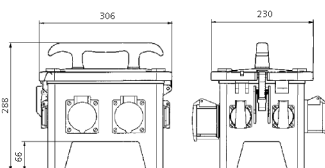

EverGUM® Steckdosenkombination

Bestellnr. 70640

- Gehäuse aus Vollgummi, Signalgelb RAL 1003
- anschlussfertig verdrahtet

Technische Daten

CEE 32 A, 5 p, 400 V	1
CEE 16 A, 5 p, 400 V	1
SCHUKO®	4
Absicherung	<ul style="list-style-type: none"> • 1 FI 40 A, 4 p, 0,03 A • 1 LS 16 A, 3 p, K • 2 LS 16 A, 1 p, K
Vorsicherung max.	32 A
InA	32 A
RDF	1
Anschluss/Zuleitung	<ul style="list-style-type: none"> • 2 m H07RN-F5G4 mit CEE-Stecker 32 A, 5 p, 400 V
Schutzart	IP 44
Gehäusematerial	Vollgummi
Gewicht	8630 g
Länge	306 mm
Höhe	288 mm
Breite	230 mm
Prüfzeichen	EAC

Abmessungen

Zeichnung
5 MB 48a

Maße in mm