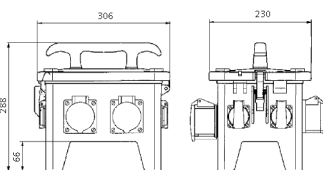

EverGUM® Steckdosenkombination

Bestellnr. 70724

- Gehäuse aus Vollgummi, Signalgelb RAL 1003
- anschlussfertig verdrahtet

Technische Daten

SCHUKO®	8
Absicherung	<ul style="list-style-type: none"> • 1 FI 40 A, 4 p, 0,03 A • 4 LS 16 A, 1 p, B
Vorsicherung max.	16 A
InA	16 A
RDF	1
Anschluss/Zuleitung	<ul style="list-style-type: none"> • 2 m H07RN-F5G2,5 mit CEE-Stecker 16 A, 5 p, 400 V
Schutzart	IP 44
Gehäusematerial	Vollgummi
Gewicht	7450 g
Länge	306 mm
Höhe	288 mm
Breite	230 mm
Prüfzeichen	EAC

Abmessungen

Zeichnung
5 MB 48a

Maße in mm