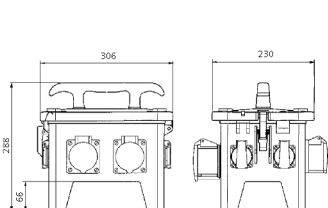

## EverGUM® Steckdosenkombination

Bestellnr. 70734

- Gehäuse aus Vollgummi, Signalgelb RAL 1003
- anschlussfertig verdrahtet

### Technische Daten

CEE 32 A, 5 p, 400 V	1
CEE 16 A, 5 p, 400 V	2
SCHUKO®	4
Absicherung	<ul style="list-style-type: none"> <li>• 1 FI 40 A, 4 p, 0,03 A</li> <li>• 2 LS 16 A, 3 p, C</li> <li>• 2 LS 16 A, 1 p, B</li> </ul>
Vorsicherung max.	32 A
InA	32 A
RDF	0.45
Anschluss/Zuleitung	<ul style="list-style-type: none"> <li>• 3 m H07RN-F5G4 mit CEE-Stecker 32 A, 5 p, 400 V</li> </ul>
Schutzart	IP 44
Gehäusematerial	Vollgummi
Gewicht	9252 g
Länge	306 mm
Höhe	288 mm
Breite	230 mm
Prüfzeichen	EAC

### Abmessungen

Zeichnung  
5 MB 48a

Maße in mm