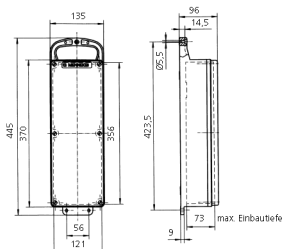

EverGUM® Steckdosenleiste mit eichrechtskonformem Energiezähler

Bestellnr. 7111720

- mit eichrechtskonformem Energiezähler
- Gehäuse aus Vollgummi, Signalgelb RAL 1003
- anschlussfertig verdrahtet
- Absicherung unter transparenter Betätigungsclappe

Technische Daten

CEE 16 A, 5 p, 400 V	1
SCHUKO®	1
Anschluss/Zuleitung	• 2 m H07RN-F5G2,5 mit CEE-Stecker 16 A, 5 p, 400 V
Schutzart	IP 44
Gehäusematerial	Vollgummi
Gewicht	4400 g

Abmessungen

Zeichnung
5 MB 44

Maße in mm