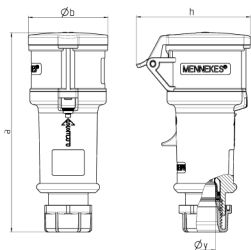

## Kupplung StarTOP® mit SafeCONTACT

Bestellnr. 725

- schraubenlose Schneid-Klemm-Technik
- Verschraubung mit Abdichtung
- Zugentlastung und Kabelknickschutz
- Gehäuse mit Gewindeverschluss und Sicherungsschieber

### Technische Daten

Ampere	32 A
Pole	3 p
Volt	110 V
Uhrzeitstellung	4 h
Hertz	50-60 Hz
Anschlussstechnik	Schneidklemmen - SafeCONTACT
Kontakt	standard
Schutzart	IP 44
Gewicht	320 g
Prüfzeichen	VDE, EAC, CQC

### Abmessungen

Zeichnung 3 MB 60	Amp. Pole	16			32		
		3	4	5	3	4	5
Maße in mm	a	160	174	172	214	214	210
	b	57	61	69	75	75	80
	h	83	92	98	100	100	108
	y	16	16	16	22	22	22
Klemmen für Leiterquer-		1	1	1	2,5	2,5	2,5
schnitt von bis mm²		-2,5	-2,5	-2,5	-6	-6	-6