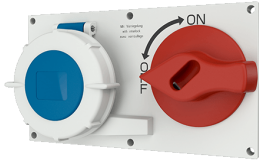

Anbausteckdose

Bestellnr. 7523

- Schraubkontakt
- Horizontalbauweise
- abschaltbar
- mechanische DUO-Verriegelung
- mit Vorhängeschloss abschließbar

Technische Daten

Ampere	16 A
Pole	4 p
Volt	230 V
Uhrzeitstellung	9 h
Hertz	50-60 Hz
Anschlussstechnik	Schraubkontakt
Kontakt	standard
Schutzart	IP 67
Gehäusematerial	Kunststoff
Gewicht	560 g
Prüfzeichen	CQC

Abmessungen

Zeichnung	Amp.	16			32		
		3	4	5	3	4	5
5 MB 57	Pole						
Maße in mm	a	200	200	200	200	200	200
	b	110	110	110	110	110	110
	c	47	50	51	59	59	60
	d	190	190	190	190	190	190
	e	100	100	100	100	100	100
	f	5	5	5	5	5	5
	g	13	13	13	13	13	13
	k max.	56	56	56	56	56	56