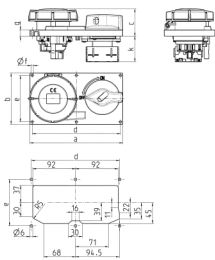

Anbausteckdose

Bestellnr. 7523

- Schraubkontakt
- Horizontalbauweise
- abschaltbar
- mechanische DUO-Verriegelung
- mit Vorhängeschloss abschließbar

Technische Daten

Ampere	16 A
Pole	4 p
Volt	230 V
Uhrzeitstellung	9 h
Hertz	50-60 Hz
Anschlussstechnik	Schraubkontakt
Kontakt	standard
Schutzart	IP 67
Gehäusematerial	Kunststoff
Gewicht	560 g
Prüfzeichen	CQC

Abmessungen

Zeichnung	Amp.	16			32		
		3	4	5	3	4	5
5 MB 57	Pole						
Maße in mm	a	200	200	200	200	200	200
	b	110	110	110	110	110	110
	c	47	50	51	59	59	60
	d	190	190	190	190	190	190
	e	100	100	100	100	100	100
	f	5	5	5	5	5	5
	g	13	13	13	13	13	13
	k max.	56	56	56	56	56	56