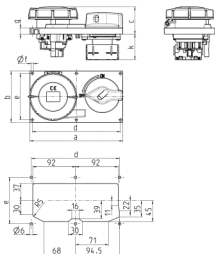

## Anbausteckdose

Bestellnr. 7530

- Schraubkontakt
- Horizontalbauweise
- abschaltbar
- mechanische DUO-Verriegelung
- mit Vorhängeschloss abschließbar

## Technische Daten

Ampere	32 A
Pole	3 p
Volt	110 V
Uhrzeitstellung	4 h
Hertz	50-60 Hz
Anschlussstechnik	Schraubkontakt
Kontakt	standard
Schutzart	IP 67
Gehäusematerial	Kunststoff
Gewicht	413 g

## Abmessungen

Zeichnung	Amp.	16			32		
		3	4	5	3	4	5
5 MB 57	Pole						
Maße in mm	a	200	200	200	200	200	200
	b	110	110	110	110	110	110
	c	47	50	51	59	59	60
	d	190	190	190	190	190	190
	e	100	100	100	100	100	100
	f	5	5	5	5	5	5
	g	13	13	13	13	13	13
	k max.	56	56	56	56	56	56