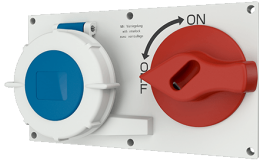

Anbausteckdose

Bestellnr. 7531

- Schraubkontakt
- Horizontalbauweise
- abschaltbar
- mechanische DUO-Verriegelung
- mit Vorhängeschloss abschließbar

Technische Daten

Ampere	32 A
Pole	3 p
Volt	230 V
Uhrzeitstellung	6 h
Hertz	50-60 Hz
Anschlussstechnik	Schraubkontakt
Kontakt	standard
Schutzart	IP 67
Gehäusematerial	Kunststoff
Gewicht	560 g
Prüfzeichen	CQC

Abmessungen

Zeichnung	Amp.	16			32		
		3	4	5	3	4	5
5 MB 57	Pole						
Maße in mm	a	200	200	200	200	200	200
	b	110	110	110	110	110	110
	c	47	50	51	59	59	60
	d	190	190	190	190	190	190
	e	100	100	100	100	100	100
	f	5	5	5	5	5	5
	g	13	13	13	13	13	13
	k max.	56	56	56	56	56	56