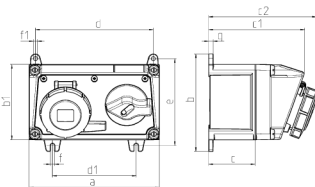

## Wandsteckdose

Bestellnr. 7633

- Schraubkontakt
- Horizontalbauweise
- abschaltbar
- mechanische DUO-Verriegelung
- mit Vorhängeschloss abschließbar

## Technische Daten

Ampere	32 A
Pole	4 p
Volt	230 V
Uhrzeitstellung	9 h
Hertz	50-60 Hz
Anschlussstechnik	Schraubkontakt
Kontakt	standard
Schutzart	IP 67
Gehäusematerial	Kunststoff
Gewicht	1600 g
Prüfzeichen	EAC

## Abmessungen

Zeichnung	Amp.	16			32		
		3	4	5	3	4	5
1 MB 551	Pole						
Maße in mm	a	225	225	225	225	225	225
	b	168	168	168	168	168	168
	b1	130	130	130	130	130	130
	c	80	80	80	80	80	80
	c1	166	166	166	166	166	166
	c2	182	185	186	197	197	198
	d	204	204	204	204	204	204
	d1	145	145	145	145	145	145
	e	150	150	150	150	150	150
	f	7	7	7	7	7	7
	f1	Ø7	Ø7	Ø7	Ø7	Ø7	Ø7
	g	8	8	8	8	8	8