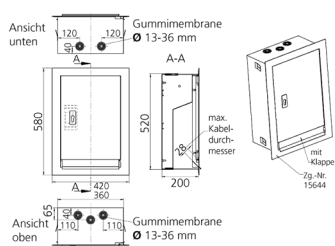

Unterputz-Verteiler

Bestellnr. 84373

- Edelstahl rostfrei (Material 1.4301)
- Fronttür und Blendrahmen geschliffen (K240), Einputzkasten Edelstahl blank. Auf Wunsch Material 1.4571
- Schutzart IP 43 bei geschlossener Tür

Technische Daten

CEE 16 A, 5 p, 400 V	1
SCHUKO®	4
Absicherung	<ul style="list-style-type: none"> • 1 FI 40 A, 4 p, 0,03 A • 1 LS 16 A, 3 p, C • 4 LS 16 A, 1 p, B
Vorsicherung max.	40 A
InA	40 A
RDF	0.8
Anschluss/Zuleitung	<ul style="list-style-type: none"> • für 2 Leitungen bis 5 x 25 mm²
Schutzart	IP 43
Gehäusematerial	Metall
Gewicht	19000 g
Höhe	520 mm
Breite	360 mm
Tiefe	200 mm
Prüfzeichen	EAC

Abmessungen

Zeichnung
1 MB 430

Maße in mm