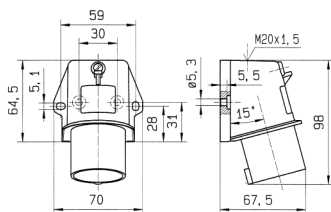

## Wandgerätestecker

Bestellnr. 844

- Schraubkontakt
- Befestigung von innen oder außen
- Klappdeckel zum Nachrüsten siehe Zubehör

## Technische Daten

Ampere	16 A
Pole	3 p
Volt	230 V
Uhrzeitstellung	6 h
Hertz	50-60 Hz
Anschlussstechnik	Schraubkontakt
Kontakt	standard
Schutzart	IP 44
Gewicht	116 g
Prüfzeichen	VDE, EAC

## Abmessungen

Zeichnung  
2 MB 213

Maße in mm