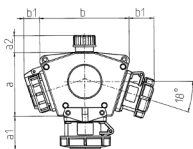

DELTA-BOX

Bestellnr. 89154

- anschlussfertig verdrahtet
- mit Zugentlastung und montierter Aufhängevorrichtung
- Gehäuse und Doseneinsatz aus AMAPLAST®

Technische Daten

CEE 16 A, 5 p, 400 V	1
SCHUKO®	3
Anschluss/Zuleitung	• für 1 Leitung bis 5 x 10 mm ²
Schutzart	IP 67
Gehäusematerial	Kunststoff
Gewicht	1043 g
Prüfzeichen	EAC

Abmessungen

3 MB 45	Steckdosen	Schutzart	Maße
a			114,0 mm
a1	SCHUKO®, 16 A, 230 V	IP 68	35,0 mm
a1	CEE 16 A, 3 p, 230 V	IP 67	56,3 mm
a1	CEE 16 A, 5 p, 400 V	IP 67	59,0 mm
a2			30,0 mm
b			160,0 mm
b1	SCHUKO®, 16 A, 230 V	IP 44	24,0 mm
b1	CEE 16 A, 3 p, 230 V	IP 44	44,3 mm
b1	CEE 16 A, 5 p, 400 V	IP 44	47,0 mm
c			133,0 mm
d			97,0 mm
y			17,0 mm