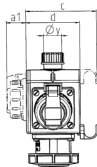

DELTA-BOX

Bestellnr. 89154

- anschlussfertig verdrahtet
- mit Zugentlastung und montierter Aufhängevorrichtung
- Gehäuse und Doseneinsatz aus AMAPLAST®

Technische Daten

CEE 16 A, 5 p, 400 V	1
SCHUKO®	3
Anschluss/Zuleitung	• für 1 Leitung bis 5 x 10 mm ²
Schutzart	IP 67
Gehäusematerial	Kunststoff
Gewicht	1043 g
Prüfzeichen	EAC

Abmessungen

3 MB 45	Steckdosen	Schutzart	Maße
a			114,0 mm
a1	SCHUKO®, 16 A, 230 V	IP 68	35,0 mm
a1	CEE 16 A, 3 p, 230 V	IP 67	56,3 mm
a1	CEE 16 A, 5 p, 400 V	IP 67	59,0 mm
a2			30,0 mm
b			160,0 mm
b1	SCHUKO®, 16 A, 230 V	IP 44	24,0 mm
b1	CEE 16 A, 3 p, 230 V	IP 44	44,3 mm
b1	CEE 16 A, 5 p, 400 V	IP 44	47,0 mm
c			133,0 mm
d			97,0 mm
y			17,0 mm