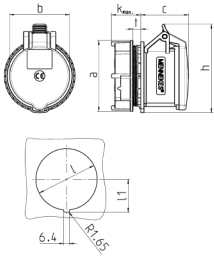

RAPIDO® Anbausteckdose mit TwinCONTACT

Bestellnr. 907

- schraubenlose Feder-Klemm-Technik
- zum Durchverdrahten geeignet
- für Wanddurchbruch 70 mm Ø
- Zentralbefestigung

Technische Daten

Ampere	16 A
Pole	5 p
Volt	400 V
Uhrzeitstellung	6 h
Hertz	50-60 Hz
Anschlussstechnik	Schraubenlos - TwinCONTACT
Kontakt	standard
Schutzart	IP 44
Gewicht	187 g
Prüfzeichen	VDE, EAC, CQC

Abmessungen

Zeichnung 1 MB 468	Amp. Pole	16		32		
		4	5	3	4	5
Maße in mm	a	81	81	81	81	81
	b	66	69	71	71	80
	c	58	55	66	66	64
	k	max. 33 max. 33		max. 33 max. 33 max. 33		
	h	100	102	101	101	108
	l	70	70	70	70	70
	l1	37,75	37,75	37,75	37,75	37,75
	t	2,9	2,9	2,9	2,9	2,9
Klemmen für Leiterquer-		1,5	1,5	2,5	2,5	2,5
schnitt von bis mm²		—4	—4	—6	—6	—6