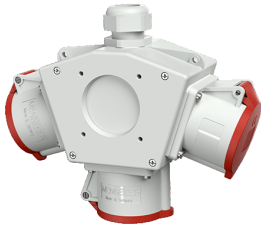

DELTA-BOX

Bestellnr. 90839

- anschlussfertig verdrahtet
- mit Zugentlastung und montierter Aufhängevorrichtung
- Gehäuse und Doseneinsatz aus AMAPLAST®

Technische Daten

CEE 32 A, 5 p, 400 V SCHUKO®	3
Anschluss/Zuleitung	• für 1 Leitung bis 5 x 10 mm ²
Schutzart	IP 44
Gehäusematerial	Kunststoff
Gewicht	1204 g
Prüfzeichen	EAC

Abmessungen

3 MB 44	Steckdosen	Schutzart	Maße
a			114,0 mm
a1	SCHUKO®, 16 A, 230 V	IP 44	max. 30,0 mm
a1	CEE 16 A, 3 p, 230 V	IP 44	52,7 mm
a1	CEE 16 A, 5 p, 400 V	IP 44	50,5 mm
a1	CEE 32 A, 5 p, 400 V	IP 44	64,0 mm
a2			30,0 mm
b			160,0 mm
b1	SCHUKO®, 16 A, 230 V	IP 44	max. 18,0 mm
b1	CEE 16 A, 3 p, 230 V	IP 44	42,0 mm
b1	CEE 16 A, 5 p, 400 V	IP 44	40,0 mm
b1	CEE 32 A, 5 p, 400 V	IP 44	53,2 mm
c			133,0 mm
d			97,0 mm
y			17,0 mm