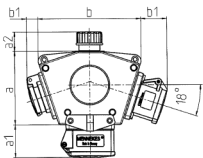

DELTA-BOX

Bestellnr. 90839

- anschlussfertig verdrahtet
- mit Zugentlastung und montierter Aufhängevorrichtung
- Gehäuse und Doseneinsatz aus AMAPLAST®

Technische Daten

CEE 32 A, 5 p, 400 V SCHUKO®	3
Anschluss/Zuleitung	• für 1 Leitung bis 5 x 10 mm ²
Schutzart	IP 44
Gehäusematerial	Kunststoff
Gewicht	1204 g
Prüfzeichen	EAC

Abmessungen

3 MB 44	Steckdosen	Schutzart	Maße
a			114,0 mm
a1	SCHUKO®, 16 A, 230 V	IP 44	max. 30,0 mm
a1	CEE 16 A, 3 p, 230 V	IP 44	52,7 mm
a1	CEE 16 A, 5 p, 400 V	IP 44	50,5 mm
a1	CEE 32 A, 5 p, 400 V	IP 44	64,0 mm
a2			30,0 mm
b			160,0 mm
b1	SCHUKO®, 16 A, 230 V	IP 44	max. 18,0 mm
b1	CEE 16 A, 3 p, 230 V	IP 44	42,0 mm
b1	CEE 16 A, 5 p, 400 V	IP 44	40,0 mm
b1	CEE 32 A, 5 p, 400 V	IP 44	53,2 mm
c			133,0 mm
d			97,0 mm
y			17,0 mm