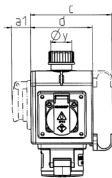

DELTA-BOX

Bestellnr. 90839

- anschlussfertig verdrahtet
- mit Zugentlastung und montierter Aufhängevorrichtung
- Gehäuse und Doseneinsatz aus AMAPLAST®

Technische Daten

CEE 32 A, 5 p, 400 V SCHUKO®	3
Anschluss/Zuleitung	• für 1 Leitung bis 5 x 10 mm ²
Schutzart	IP 44
Gehäusematerial	Kunststoff
Gewicht	1204 g
Prüfzeichen	EAC

Abmessungen

3 MB 44	Steckdosen	Schutzart	Maße
a			114,0 mm
a1	SCHUKO®, 16 A, 230 V	IP 44	max. 30,0 mm
a1	CEE 16 A, 3 p, 230 V	IP 44	52,7 mm
a1	CEE 16 A, 5 p, 400 V	IP 44	50,5 mm
a1	CEE 32 A, 5 p, 400 V	IP 44	64,0 mm
a2			30,0 mm
b			160,0 mm
b1	SCHUKO®, 16 A, 230 V	IP 44	max. 18,0 mm
b1	CEE 16 A, 3 p, 230 V	IP 44	42,0 mm
b1	CEE 16 A, 5 p, 400 V	IP 44	40,0 mm
b1	CEE 32 A, 5 p, 400 V	IP 44	53,2 mm
c			133,0 mm
d			97,0 mm
y			17,0 mm