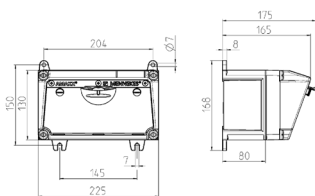

AMAXX® Steckdosenkombination

Bestellnr. 910001

- anschlussfertig verdrahtet
- Gehäuse und Doseneinsatz aus **AMAPLAST®**
- Absicherung unter transparenter Betätigungsclappe

Technische Daten

SCHUKO®	2
Absicherung	<ul style="list-style-type: none"> • 1 FI 25 A, 2 p, 0,03 A • 2 LS 16 A, 1 p, C
Vorsicherung max.	25 A
InA	25 A
RDF	1
Anschluss/Zuleitung	<ul style="list-style-type: none"> • für 1 Leitung bis 3 x 10 mm²
Schutzart	IP 44
Gehäusematerial	Kunststoff
Gewicht	1740 g
Höhe	130 mm
Breite	225 mm
Prüfzeichen	EAC

Abmessungen

Zeichnung 1 MB 531

Tiefen-Abmessungen bei unterschiedlicher Bestückung.

Steckdosen	Schutzart	Tiefe
SCHUKO® 16A, 230 V	IP 44	175 mm
	IP 67	194 mm
CEE 16A, 3p, 230V	IP 44	204 mm
	IP 67	205 mm
CEE 16A, 5p, 400V	IP 44	209 mm
	IP 67	213 mm
CEE 32A, 5p, 400V	IP 44	221 mm
	IP 67	227 mm
CEE 63A, 5p, 400V	IP 44	248 mm
	IP 67	248 mm

Leitungseinführungen: geschlossen, zum Ausschneiden. Je 2 x M 25 oben und unten, je 2 x M 20 oben und unten zum Ausschneiden.