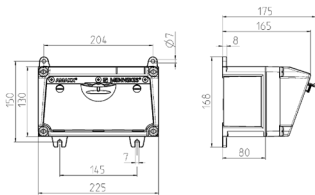

AMAXX® Steckdosenkombination

Bestellnr. 910002

- anschlussfertig verdrahtet
- Gehäuse und Doseneinsatz aus **AMAPLAST®**
- Absicherung unter transparenter Betätigungsclappe

Technische Daten

SCHUKO®	2
Absicherung	• 1 FI 25 A, 2 p, 0,03 A
Vorsicherung max.	16 A
InA	16 A
RDF	1
Anschluss/Zuleitung	• für 1 Leitung bis 3 x 10 mm ²
Schutzart	IP 44
Gehäusematerial	Kunststoff
Gewicht	1444 g
Höhe	130 mm
Breite	225 mm
Prüfzeichen	EAC

Abmessungen

Zeichnung 1 MB 531

Tiefen-Abmessungen bei unterschiedlicher Bestückung.

Steckdosen	Schutzart	Tiefe
SCHUKO® 16A, 230 V	IP 44	175 mm
	IP 67	194 mm
CEE 16A, 3p, 230V	IP 44	204 mm
	IP 67	205 mm
CEE 16A, 5p, 400V	IP 44	209 mm
	IP 67	213 mm
CEE 32A, 5p, 400V	IP 44	221 mm
	IP 67	227 mm
CEE 63A, 5p, 400V	IP 44	248 mm
	IP 67	248 mm

Leitungseinführungen: geschlossen, zum Ausschneiden. Je 2 x M 25 oben und unten, je 2 x M 20 oben und unten zum Ausschneiden.