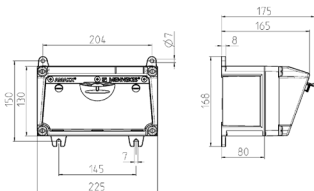

AMAXX® Steckdosenkombination

Bestellnr. 910005

- anschlussfertig verdrahtet
- Gehäuse und Doseneinsatz aus **AMAPLAST®**

Technische Daten

SCHUKO®	3
Vorsicherung max.	16 A
InA	16 A
RDF	1
Anschluss/Zuleitung	• für 1 Leitung bis 5 x 10 mm ²
Schutzart	IP 44
Gehäusematerial	Kunststoff
Gewicht	1264 g
Höhe	130 mm
Breite	225 mm
Prüfzeichen	EAC

Abmessungen

Zeichnung 1 MB 531

Tiefen-Abmessungen bei unterschiedlicher Bestückung.

Steckdosen	Schutzart	Tiefe
SCHUKO® 16A, 230 V	IP 44	175 mm
	IP 67	194 mm
CEE 16A, 3p, 230V	IP 44	204 mm
	IP 67	205 mm
CEE 16A, 5p, 400V	IP 44	209 mm
	IP 67	213 mm
CEE 32A, 5p, 400V	IP 44	221 mm
	IP 67	227 mm
CEE 63A, 5p, 400V	IP 44	248 mm
	IP 67	248 mm

Leitungseinführungen: geschlossen, zum Ausschneiden. Je 2 x M 25 oben und unten, je 2 x M 20 oben und unten zum Ausschneiden.