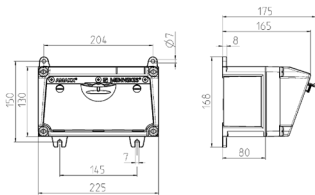

## AMAXX® Steckdosenkombination

Bestellnr. 910007

- anschlussfertig verdrahtet
- Gehäuse und Doseneinsatz aus **AMAPLAST®**

### Technische Daten

CEE 16 A, 5 p, 400 V	1
SCHUKO®	2
Vorsicherung max.	16 A
InA	16 A
RDF	1
Anschluss/Zuleitung	• für 1 Leitung bis 5 x 10 mm <sup>2</sup>
Schutzart	IP 44
Gehäusematerial	Kunststoff
Gewicht	1480 g
Höhe	130 mm
Breite	225 mm
Prüfzeichen	EAC

### Abmessungen

Zeichnung 1 MB 531

Tiefen-Abmessungen bei unterschiedlicher Bestückung.

Steckdosen	Schutzart	Tiefe
SCHUKO® 16A, 230 V	IP 44	175 mm
	IP 67	194 mm
CEE 16A, 3p, 230V	IP 44	204 mm
	IP 67	205 mm
CEE 16A, 5p, 400V	IP 44	209 mm
	IP 67	213 mm
CEE 32A, 5p, 400V	IP 44	221 mm
	IP 67	227 mm
CEE 63A, 5p, 400V	IP 44	248 mm
	IP 67	248 mm

Leitungseinführungen: geschlossen, zum Ausschneiden. Je 2 x M 25 oben und unten, je 2 x M 20 oben und unten zum Ausschneiden.