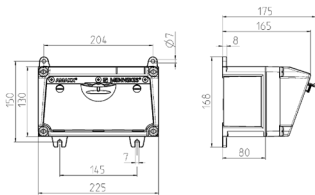

AMAXX® Steckdosenkombination

Bestellnr. 910030

- anschlussfertig verdrahtet
- Gehäuse und Doseneinsatz aus **AMAPLAST®**
- Absicherung unter transparenter Betätigungsclappe

Technische Daten

SCHUKO®	2
Absicherung	• 1 FI 25A, 2 p, 0,03 A
Vorsicherung max.	16 A
InA	16 A
RDF	1
Anschluss/Zuleitung	• 1,5 m H07RN-F3G1,5 mit Stecker SCHUKO® 16 A, 230 V
Schutzart	IP 44
Gehäusematerial	Kunststoff
Gewicht	1804 g
Höhe	130 mm
Breite	225 mm
Prüfzeichen	EAC

Abmessungen

Zeichnung 1 MB 531

Tiefen-Abmessungen bei unterschiedlicher Bestückung.

Steckdosen	Schutzart	Tiefe
SCHUKO® 16A, 230 V	IP 44	175 mm
	IP 67	194 mm
CEE 16A, 3p, 230V	IP 44	204 mm
	IP 67	205 mm
CEE 16A, 5p, 400V	IP 44	209 mm
	IP 67	213 mm
CEE 32A, 5p, 400V	IP 44	221 mm
	IP 67	227 mm
CEE 63A, 5p, 400V	IP 44	248 mm
	IP 67	248 mm

Leitungseinführungen: geschlossen, zum Ausschneiden. Je 2 x M 25 oben und unten, je 2 x M 20 oben und unten zum Ausschneiden.