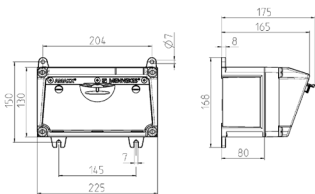

AMAXX® Steckdosenkombination

Bestellnr. 910031

- anschlussfertig verdrahtet
- Gehäuse und Doseneinsatz aus [AMAPLAST®](#)

Technische Daten

SCHUKO®	3
Anschluss/Zuleitung	• 1,5 m H07RN-F3G1,5 mit Stecker SCHUKO® 16 A, 230 V
Schutzart	IP 44
Gehäusematerial	Kunststoff
Gewicht	1638 g
Höhe	130 mm
Breite	225 mm
Prüfzeichen	EAC

Abmessungen

Zeichnung 1 MB 531

Tiefen-Abmessungen bei unterschiedlicher Bestückung.

Steckdosen	Schutzart	Tiefe
SCHUKO® 16A, 230 V	IP 44	175 mm
	IP 67	194 mm
CEE 16A, 3p, 230V	IP 44	204 mm
	IP 67	205 mm
CEE 16A, 5p, 400V	IP 44	209 mm
	IP 67	213 mm
CEE 32A, 5p, 400V	IP 44	221 mm
	IP 67	227 mm
CEE 63A, 5p, 400V	IP 44	248 mm
	IP 67	248 mm

Leitungseinführungen: geschlossen, zum Ausschneiden. Je 2 x M 25 oben und unten, je 2 x M 20 oben und unten zum Ausschneiden.