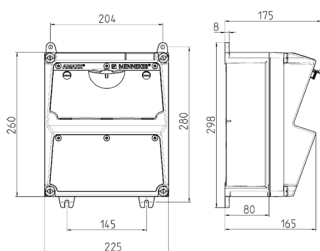

AMAXX® Steckdosenkombination

Bestellnr. 920002

- anschlussfertig verdrahtet
- seitlich anscharniert
- Gehäuse und Doseneinsatz aus [AMAPLAST®](#)
- Absicherung unter transparenter Betätigungsclappe

Technische Daten

SCHUKO®	3
Absicherung	• 3 LS 16 A, 1 p, C
Vorsicherung max.	63 A
InA	16 A
RDF	1
Anschluss/Zuleitung	• für 1 Leitung bis 5 x 10 mm ²
Schutzart	IP 44
Gehäusematerial	Kunststoff
Gewicht	2460 g
Höhe	260 mm
Breite	225 mm
Prüfzeichen	EAC

Abmessungen

Zeichnung 1 MB 521

Tiefen-Abmessungen bei unterschiedlicher Bestückung.

Steckdosen	Schutzart	Tiefe
SCHUKO® 16A, 230 V	IP 44	175 mm
	IP 67	194 mm
CEE 16A, 3p, 230V	IP 44	204 mm
	IP 67	205 mm
CEE 16A, 5p, 400V	IP 44	209 mm
	IP 67	213 mm
CEE 32A, 5p, 400V	IP 44	221 mm
	IP 67	227 mm
CEE 63A, 5p, 400V	IP 44	248 mm
	IP 67	248 mm

Leitungseinführungen: geschlossen, zum Ausschneiden. Je 2 x M 32 oben und unten, je 2 x M 20 oben und unten zum Ausschneiden.