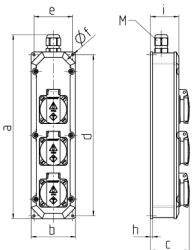

Steckdosenleiste

Bestellnr. 9200048

- anschlussfertig verdrahtet
- mit Aufhängebügel
- mit Zugentlastung
- Leitungseinführung: 1 x M 20 oben verschlossen, 1 x M 20 unten mit Verschraubung, mit 1 m Zuleitung H07RN-F3G1.5
- mit Stecker SCHUKO®

Technische Daten

SCHUKO®	3
Anschluss/Zuleitung	• 1 m H07RN-F3G1,5 mit Stecker SCHUKO® 16 A, 230 V
Schutzart	IP 44
Gehäusematerial	Kunststoff
Gewicht	688 g
Höhe	330 mm
Breite	80 mm

Abmessungen

Zeichnung		
1 MB 284		
Maße in mm	a	330
	b	80
	c	68
	d	290
	e	70
	f	4,3
	h	3,8
	i	51
	M	20