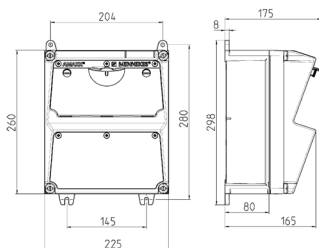

AMAXX® Steckdosenkombination

Bestellnr. 920025

- anschlussfertig verdrahtet
- seitlich anscharniert
- Gehäuse und Doseneinsatz aus [AMAPLAST®](#)

Technische Daten

CEE 32 A, 5 p, 400 V	1
CEE 16 A, 5 p, 400 V	1
SCHUKO®	2
Anschluss/Zuleitung	• für 1 Leitung bis 5 x 10 mm ² und 1 Leitung bis 5 x 10 mm ²
Schutzart	IP 44
Gehäusematerial	Kunststoff
Gewicht	2800 g
Höhe	260 mm
Breite	225 mm
Prüfzeichen	EAC

Abmessungen

Zeichnung 1 MB 521

Tiefen-Abmessungen bei unterschiedlicher Bestückung.

Steckdosen	Schutzart	Tiefe
SCHUKO® 16A, 230 V	IP 44	175 mm
	IP 67	194 mm
CEE 16A, 3p, 230V	IP 44	204 mm
	IP 67	205 mm
CEE 16A, 5p, 400V	IP 44	209 mm
	IP 67	213 mm
CEE 32A, 5p, 400V	IP 44	221 mm
	IP 67	227 mm
CEE 63A, 5p, 400V	IP 44	248 mm
	IP 67	248 mm

Leitungseinführungen: geschlossen, zum Ausschneiden. Je 2 x M 32 oben und unten, je 2 x M 20 oben und unten zum Ausschneiden.