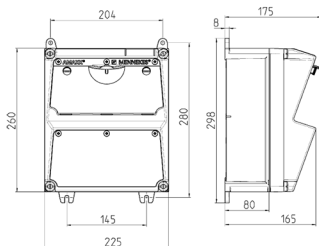

## AMAXX® Steckdosenkombination

Bestellnr. 920026

- anschlussfertig verdrahtet
- seitlich anscharniert
- Gehäuse und Doseneinsatz aus AMAPLAST®

### Technische Daten

CEE 32 A, 5 p, 400 V	2
SCHUKO®	2
Anschluss/Zuleitung	• für 1 Leitung bis 5 x 10 mm <sup>2</sup> und 1 Leitung bis 3 x 10 mm <sup>2</sup>
Schutzart	IP 44
Gehäusematerial	Kunststoff
Gewicht	2980 g
Höhe	260 mm
Breite	225 mm
Prüfzeichen	EAC

### Abmessungen

Zeichnung 1 MB 521

Tiefen-Abmessungen bei unterschiedlicher Bestückung.

Steckdosen	Schutzart	Tiefe
SCHUKO® 16A, 230 V	IP 44	175 mm
	IP 67	194 mm
CEE 16A, 3p, 230V	IP 44	204 mm
	IP 67	205 mm
CEE 16A, 5p, 400V	IP 44	209 mm
	IP 67	213 mm
CEE 32A, 5p, 400V	IP 44	221 mm
	IP 67	227 mm
CEE 63A, 5p, 400V	IP 44	248 mm
	IP 67	248 mm

Leitungseinführungen: geschlossen, zum Ausschneiden. Je 2 x M 32 oben und unten, je 2 x M 20 oben und unten zum Ausschneiden.