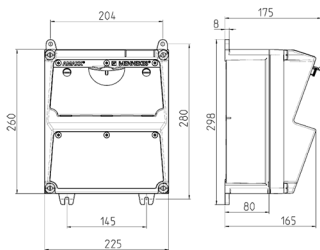

## AMAXX® Steckdosenkombination

Bestellnr. 920027

- anschlussfertig verdrahtet
- seitlich anscharniert
- Gehäuse und Doseneinsatz aus **AMAPLAST®**

### Technische Daten

CEE 16 A, 5 p, 400 V	4
Anschluss/Zuleitung	• für 1 Leitung bis 5 x 10 mm <sup>2</sup>
Schutzart	IP 44
Gehäusematerial	Kunststoff
Gewicht	3028 g
Höhe	260 mm
Breite	225 mm

### Abmessungen

Zeichnung 1 MB 521

Tiefen-Abmessungen bei unterschiedlicher Bestückung.

Steckdosen	Schutzart	Tiefe
SCHUKO® 16A, 230 V	IP 44	175 mm
	IP 67	194 mm
CEE 16A, 3p, 230V	IP 44	204 mm
	IP 67	205 mm
CEE 16A, 5p, 400V	IP 44	209 mm
	IP 67	213 mm
CEE 32A, 5p, 400V	IP 44	221 mm
	IP 67	227 mm
CEE 63A, 5p, 400V	IP 44	248 mm
	IP 67	248 mm

Leitungseinführungen: geschlossen, zum Ausschneiden. Je 2 x M 32 oben und unten, je 2 x M 20 oben und unten zum Ausschneiden.