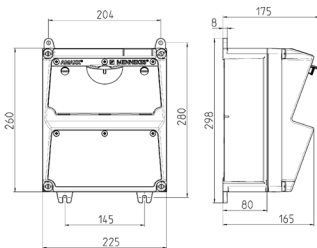

## AMAXX® Steckdosenkombination

Bestellnr. 920028

- anschlussfertig verdrahtet
- seitlich anscharniert
- Gehäuse und Doseneinsatz aus [AMAPLAST®](#)

### Technische Daten

SCHUKO®	6
Anschluss/Zuleitung	• für 1 Leitung bis 5 x 10 mm <sup>2</sup>
Schutzart	IP 44
Gehäusematerial	Kunststoff
Gewicht	2152 g
Höhe	260 mm
Breite	225 mm
Prüfzeichen	EAC

### Abmessungen

Zeichnung 1 MB 521

Tiefen-Abmessungen bei unterschiedlicher Bestückung.

Steckdosen	Schutzart	Tiefe
SCHUKO® 16A, 230 V	IP 44	175 mm
	IP 67	194 mm
CEE 16A, 3p, 230V	IP 44	204 mm
	IP 67	205 mm
CEE 16A, 5p, 400V	IP 44	209 mm
	IP 67	213 mm
CEE 32A, 5p, 400V	IP 44	221 mm
	IP 67	227 mm
CEE 63A, 5p, 400V	IP 44	248 mm
	IP 67	248 mm

Leitungseinführungen: geschlossen, zum Ausschneiden. Je 2 x M 32 oben und unten, je 2 x M 20 oben und unten zum Ausschneiden.