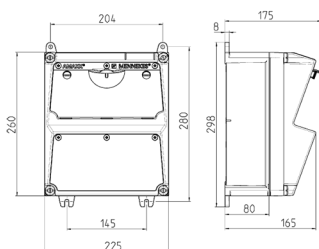

AMAXX® Steckdosenkombination

Bestellnr. 920031

- anschlussfertig verdrahtet
- seitlich anschnürt
- Gehäuse und Doseneinsatz aus AMAPLAST®
- die MENNEKES AMAXX® Steckdosenkombinationen für den Campingbereich entsprechen den ab 01.07.2007 verbindlichen Normen und Vorschriften nach DIN VDE 0100-708:2006-02 und DIN VDE 0100-754:2006-02

Technische Daten

CEE 16 A, 3 p, 230 V	3
Absicherung	<ul style="list-style-type: none"> • 3 FI 25 A, 2 p, 0,03 A • 3 LS 16 A, 1 p, B
Vorsicherung max.	63 A
InA	16 A
RDF	1
Anschluss/Zuleitung	<ul style="list-style-type: none"> • für 1 Leitung bis 5 x 10 mm²
Schutzart	IP 44
Gehäusematerial	Kunststoff
Gewicht	3720 g
Höhe	260 mm
Breite	225 mm
Prüfzeichen	EAC

Abmessungen

Zeichnung 1 MB 521

Tiefen-Abmessungen bei unterschiedlicher Bestückung.

Steckdosen	Schutzart	Tiefe
SCHUKO® 16A, 230 V	IP 44	175 mm
	IP 67	194 mm
CEE 16A, 3p, 230V	IP 44	204 mm
	IP 67	205 mm
CEE 16A, 5p, 400V	IP 44	209 mm
	IP 67	213 mm
CEE 32A, 5p, 400V	IP 44	221 mm
	IP 67	227 mm
CEE 63A, 5p, 400V	IP 44	248 mm
	IP 67	248 mm

Leitungseinführungen: geschlossen, zum Ausschneiden. Je 2 x M 32 oben und unten, je 2 x M 20 oben und unten zum Ausschneiden.