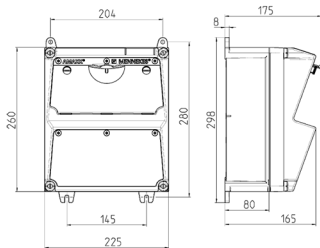

## AMAXX® Steckdosenkombination

Bestellnr. 920032

- anschlussfertig verdrahtet
- seitlich anscharniert
- Gehäuse und Doseneinsatz aus [AMAPLAST®](#)

### Technische Daten

SCHUKO®	6
Anschluss/Zuleitung	• 2 m H07RN-F5G2,5 mit CEE-Stecker 16 A, 5 p, 400 V
Schutzart	IP 44
Gehäusematerial	Kunststoff
Gewicht	3400 g
Höhe	260 mm
Breite	225 mm

### Abmessungen

Zeichnung 1 MB 521

Tiefen-Abmessungen bei unterschiedlicher Bestückung.

Steckdosen	Schutzart	Tiefe
SCHUKO® 16A, 230 V	IP 44	175 mm
	IP 67	194 mm
CEE 16A, 3p, 230V	IP 44	204 mm
	IP 67	205 mm
CEE 16A, 5p, 400V	IP 44	209 mm
	IP 67	213 mm
CEE 32A, 5p, 400V	IP 44	221 mm
	IP 67	227 mm
CEE 63A, 5p, 400V	IP 44	248 mm
	IP 67	248 mm

Leitungseinführungen: geschlossen, zum Ausschneiden. Je 2 x M 32 oben und unten, je 2 x M 20 oben und unten zum Ausschneiden.