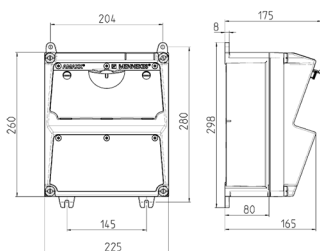

AMAXX® Steckdosenkombination

Bestellnr. 920033

- anschlussfertig verdrahtet
- seitlich anscharniert
- Gehäuse und Doseneinsatz aus **AMAPLAST®**
- Absicherung unter transparenter Betätigungsclappe

Technische Daten

SCHUKO®	4
Absicherung	• 1 FI 25 A, 2 p, 0,03 A
Vorsicherung max.	16 A
InA	16 A
RDF	1
Anschluss/Zuleitung	• 2 m H07RN-F3G1,5 mit Stecker SCHUKO® 16 A, 230 V
Schutzart	IP 44
Gehäusematerial	Kunststoff
Gewicht	2140 g
Höhe	260 mm
Breite	225 mm
Prüfzeichen	EAC

Abmessungen

Zeichnung 1 MB 521

Tiefen-Abmessungen bei unterschiedlicher Bestückung.

Steckdosen	Schutzart	Tiefe
SCHUKO® 16A, 230 V	IP 44	175 mm
	IP 67	194 mm
CEE 16A, 3p, 230V	IP 44	204 mm
	IP 67	205 mm
CEE 16A, 5p, 400V	IP 44	209 mm
	IP 67	213 mm
CEE 32A, 5p, 400V	IP 44	221 mm
	IP 67	227 mm
CEE 63A, 5p, 400V	IP 44	248 mm
	IP 67	248 mm

Leitungseinführungen: geschlossen, zum Ausschneiden. Je 2 x M 32 oben und unten, je 2 x M 20 oben und unten zum Ausschneiden.