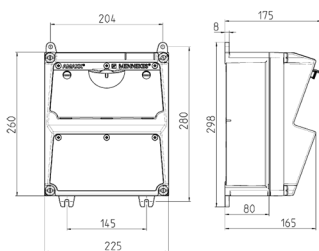

## AMAXX® Steckdosenkombination

Bestellnr. 920277

- anschlussfertig verdrahtet
- seitlich anscharniert
- Gehäuse und Doseneinsatz aus **AMAPLAST®**
- Absicherung unter transparenter Betätigungsclappe

### Technische Daten

Schweiz - Typ 23	2
Schweiz - Typ 25	1
Absicherung	<ul style="list-style-type: none"> <li>• 1 FI 40 A, 4 p, 0,03 A</li> <li>• 1 LS 16 A, 3 p, C</li> <li>• 2 LS 16 A, 1 p, C</li> </ul>
Vorsicherung max.	63 A
InA	29 A
RDF	0.9
Anschluss/Zuleitung	• für 1 Leitung bis 5 x 10 mm <sup>2</sup>
Schutzart	IP 44
Gehäusematerial	Kunststoff
Gewicht	3650 g
Höhe	260 mm
Breite	225 mm

### Abmessungen

Zeichnung 1 MB 521

Tiefen-Abmessungen bei unterschiedlicher Bestückung.

Steckdosen	Schutzart	Tiefe
SCHUKO® 16A, 230 V	IP 44	175 mm
	IP 67	194 mm
CEE 16A, 3p, 230V	IP 44	204 mm
	IP 67	205 mm
CEE 16A, 5p, 400V	IP 44	209 mm
	IP 67	213 mm
CEE 32A, 5p, 400V	IP 44	221 mm
	IP 67	227 mm
CEE 63A, 5p, 400V	IP 44	248 mm
	IP 67	248 mm

Leitungseinführungen: geschlossen, zum Ausschneiden. Je 2 x M 32 oben und unten, je 2 x M 20 oben und unten zum Ausschneiden.