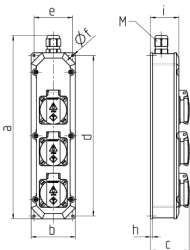

Steckdosenleiste

Bestellnr. 9203230

- anschlussfertig verdrahtet
- mit Aufhängebügel
- mit Zugentlastung
- Leitungseinführung: 1 x M 20 oben verschlossen, 1 x M 20 unten mit Verschraubung ohne Zuleitung

Technische Daten

SCHUKO®	3
RDF	1
Anschluss/Zuleitung	• für 1 Leitung bis 3 x 6 mm ²
Schutzart	IP 44
Max. Strombelastung	63 A zulässiger Gesamtstrom
Gehäusematerial	Kunststoff
Gewicht	520 g
Höhe	330 mm
Breite	80 mm

Abmessungen

Zeichnung		
1 MB 284		
Maße in mm	a	330
	b	80
	c	68
	d	290
	e	70
	f	4,3
	h	3,8
	i	51
	M	20