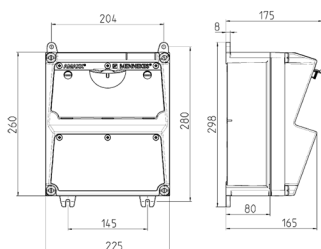

AMAXX® Steckdosenkombination

Bestellnr. 921312

- anschlussfertig verdrahtet
- seitlich anscharniert
- Gehäuse und Doseneinsatz aus **AMAPLAST®**
- Absicherung unter transparenter Betätigungsclappe

Technische Daten

SCHUKO®	2
Datensteckdosen	1 Cepex-Datendose RJ45, 2-fach Cat.6
Absicherung	<ul style="list-style-type: none"> • 1 FI 25 A, 2 p, 0,03 A • 2 LS 16 A, 1 p, C
Vorsicherung max.	25 A
InA	25 A
RDF	1
Anschluss/Zuleitung	<ul style="list-style-type: none"> • für 1 Leitung bis 3 x 10 mm²
Schutzart	IP 44
Gehäusematerial	Kunststoff
Gewicht	2815 g
Höhe	260 mm
Breite	225 mm

Abmessungen

Zeichnung 1 MB 521

Tiefen-Abmessungen bei unterschiedlicher Bestückung.

Steckdosen	Schutzart	Tiefe
SCHUKO® 16A, 230 V	IP 44	175 mm
	IP 67	194 mm
CEE 16A, 3p, 230V	IP 44	204 mm
	IP 67	205 mm
CEE 16A, 5p, 400V	IP 44	209 mm
	IP 67	213 mm
CEE 32A, 5p, 400V	IP 44	221 mm
	IP 67	227 mm
CEE 63A, 5p, 400V	IP 44	248 mm
	IP 67	248 mm

Leitungseinführungen: geschlossen, zum Ausschneiden. Je 2 x M 32 oben und unten, je 2 x M 20 oben und unten zum Ausschneiden.