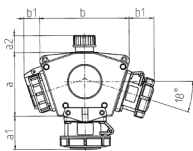

DELTA-BOX

Bestellnr. 92386

- anschlussfertig verdrahtet
- mit Zugentlastung und montierter Aufhängevorrichtung
- Gehäuse und Doseneinsatz aus AMAPLAST®

Technische Daten

SCHUKO®	3
Anschluss/Zuleitung	• 1,5 m H07RN-F3G2,5 mit Stecker SCHUKO® 16 A, 230 V
Schutzart	IP 68
Gehäusematerial	Kunststoff
Gewicht	1242 g
Prüfzeichen	EAC

Abmessungen

3 MB 45			
Pos.	Steckdosen	Schutzart	Maße
a			114,0 mm
a1	SCHUKO® 16 A, 230 V	IP 68	35,0 mm
a1	CEE 16 A, 3 p, 230 V	IP 67	56,3 mm
a1	CEE 16 A, 5 p, 400 V	IP 67	59,0 mm
a2			30,0 mm
b			160,0 mm
b1	SCHUKO® 16 A, 230 V	IP 44	24,0 mm
b1	CEE 16 A, 3 p, 230 V	IP 44	44,3 mm
b1	CEE 16 A, 5 p, 400 V	IP 44	47,0 mm
c			133,0 mm
d			97,0 mm
y			17,0 mm