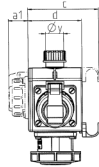

DELTA-BOX

Bestellnr. 92386

- anschlussfertig verdrahtet
- mit Zugentlastung und montierter Aufhängevorrichtung
- Gehäuse und Doseneinsatz aus AMAPLAST®

Technische Daten

SCHUKO®	3
Anschluss/Zuleitung	• 1,5 m H07RN-F3G2,5 mit Stecker SCHUKO® 16 A, 230 V
Schutzart	IP 68
Gehäusematerial	Kunststoff
Gewicht	1242 g
Prüfzeichen	EAC

Abmessungen

3 MB 45			
Pos.	Steckdosen	Schutzart	Maße
a			114,0 mm
a1	SCHUKO® 16 A, 230 V	IP 68	35,0 mm
a1	CEE 16 A, 3 p, 230 V	IP 67	56,3 mm
a1	CEE 16 A, 5 p, 400 V	IP 67	59,0 mm
a2			30,0 mm
b			160,0 mm
b1	SCHUKO® 16 A, 230 V	IP 44	24,0 mm
b1	CEE 16 A, 3 p, 230 V	IP 44	44,3 mm
b1	CEE 16 A, 5 p, 400 V	IP 44	47,0 mm
c			133,0 mm
d			97,0 mm
y			17,0 mm