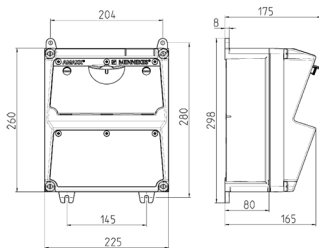

AMAXX® Steckdosenkombination mit eichrechtskonformem Energiezähler

Bestellnr. 924681

- mit eichrechtskonformem Energiezähler
- anschlussfertig verdrahtet
- seitlich anscharniert
- Gehäuse und Doseneinsatz aus AMAPLAST®
- Absicherung unter transparenter Betätigungsclappe

Technische Daten

SCHUKO®	2
Absicherung	<ul style="list-style-type: none"> • 2 LS 16 A, 1 p, C • 1 FI 40 A, 4 p, 0,03 A
Vorsicherung max.	63 A
InA	16 A
RDF	1
Anschluss/Zuleitung	• für 1 Leitung bis 5 x 10 mm ²
Schutzart	IP 44
Gehäusematerial	Kunststoff
Gewicht	3195 g

Abmessungen

Zeichnung 1 MB 521

Tiefen-Abmessungen bei unterschiedlicher Bestückung.

Steckdosen	Schutzart	Tiefe
SCHUKO® 16A, 230 V	IP 44	175 mm
	IP 67	194 mm
CEE 16A, 3p, 230V	IP 44	204 mm
	IP 67	205 mm
CEE 16A, 5p, 400V	IP 44	209 mm
	IP 67	213 mm
CEE 32A, 5p, 400V	IP 44	221 mm
	IP 67	227 mm
CEE 63A, 5p, 400V	IP 44	248 mm
	IP 67	248 mm

Leitungseinführungen: geschlossen, zum Ausschneiden. Je 2 x M 32 oben und unten, je 2 x M 20 oben und unten zum Ausschneiden.